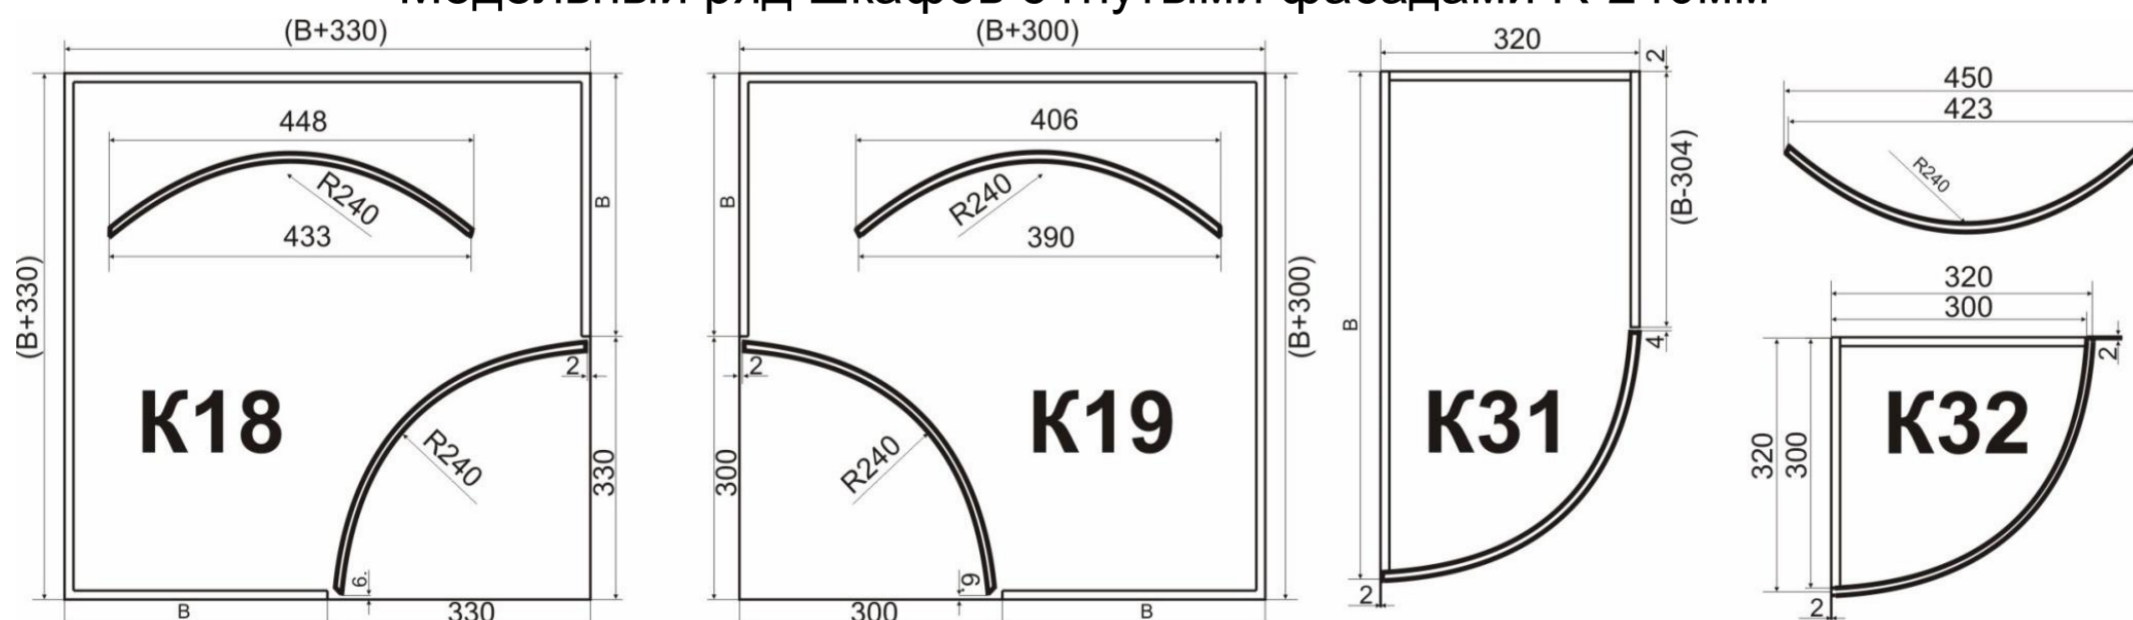

Гр.	№	Артикул	Название	В кромке на PUR/м²
1	1	VT105	Альпийский	€ 73
	2	VT108	Фарфор	
	3	VT109	Облачный	
	4	VT110	Луна	
	5	VT111	Тальк	
	6	VT120	Пустынный	
	7	VT121	Шёлк	
	8	VT122	Капучино	
	9	VT123	Батист	
	10	VT124	Пепел	
	11	VT130	Платина	
	12	VT131	Сафари	
	13	VT132	Базальт	
	14	VT133	Суфле	
	15	VT134	Дюна	
	16	VT135	Мокко	
	17	VT136	Мускат	
	18	VT137	Какао	
	19	VT138	Шоколад	
	20	VT140	Асфальт	
	21	VT141	Уголь	
	22	VT142	Лава	
	23	VT143	Грифель	
	24	VT144	Скала	
	25	VT150	Аквамарин	
	26	VT151	Волна	
	27	VT152	Бриз	
	28	VT153	Фисташка	
	29	VT154	Олива	
	30	VT155	Эвкалипт	
	31	VT156	Хвоя	
	32	VT157	Терракотовый	
	33	VT158	Океан	
2	34	VT182	Жемчуг	€ 78
	35	VT186	Мика	

Изготавливаем радиусные фасады R240 и R100

Фасад радиусный K32, K31, K18, K19 высотой до 150мм - 66€/шт.

Фасад радиусный K32, K31, K18, K19 высотой до 960мм - 99€/шт.

Фасад радиусный K32, K31, K18, K19 высотой до 1900мм - 198€/шт.

Интегрированная ручка TW-5, TW-7, TW-8, TW-9, TW-14, TW-45, RP002, RP003, RP004 - от 18,7€/м.п. (см. прайс - услуги)

При оформлении заявки в бланке заказа необходимо указывать **готовый размер фасада**.

Фасад изготавливается на **МДФ 18мм**. Лицевой материал с двух сторон.

Толщина фасада 18,6мм (+/-0,3мм).

Минимальные размеры допустимые к оклейке на линии: длина 120, ширина 70.

*При расходе кромки более 15 м.пог./м2 стоимость просчитывается индивидуально.

Модельный ряд шкафов с гнутыми фасадами R-240мм

Расчет производится в российских рублях по внутреннему курсу. Валютный эквивалент цен указан справочно и не является публичной офертой.