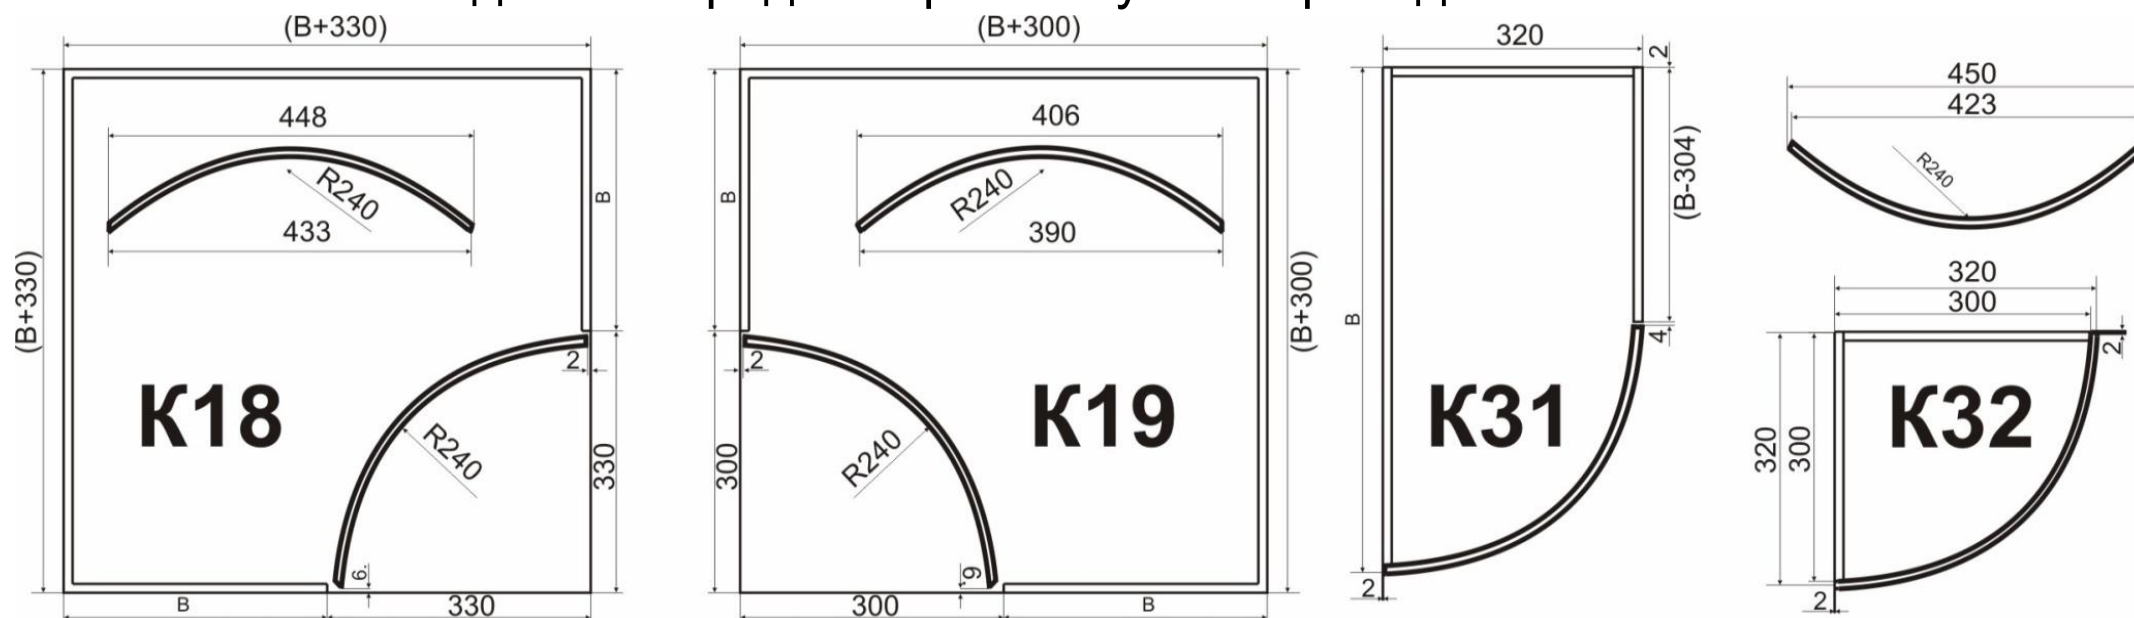

Гр.	Артикул	Название	Кромка в цвет	В кромке Standart/м²		
			PUR	Обратная сторона	Белая	ECLIPSE
1	ES503	Зефир	1,0мм	€ 128	€ 190	
	ES505	Белый	1,0мм			
	ES510	Крем	1,0мм			
	ES511	Лён	1,0мм			
	ES513	Кашемир	1,0мм			
	ES515	Латте	1,0мм			
	ES519	Хлопок	1,0мм			
	ES520	Иней	1,0мм			
	ES530	Шторм	0,8мм			
	ES531	Цемент	1,0мм			
	ES532	Антрацит	1,0мм			
	ES542	Деним	0,8мм			
	ES544	Сирень	1,0мм			
	ES546	Корица	1,0мм			
	ES550	Трюфель	1,0мм			
	ES552	Марсала	1,0мм			
	ES554	Нефрит	1,0мм			
	ES556	Атлантик	1,0мм			
ES558	Галактика	1,0мм				
ES560	Черный	1,0мм				

Изготавливаем радиусные фасады R240 и R100

Фасад радиусный K32, K31, K18, K19 высотой до 150мм - **75,5€/шт.**

Фасад радиусный K32, K31, K18, K19 высотой до 960мм - **116,7€/шт.**

Фасад радиусный K32, K31, K18, K19 высотой до 1900мм - **233,4€/шт.**

Стоимость на радиусные фасады указана с учетом белой обртки.

Интегрированная ручка TW-5, TW-7, TW-8, TW-9, TW-14, TW-45, RP002, RP003, RP004 - от 18,7€/м.п. (см. прайс - услуги)

При оформлении заявки в бланке заказа необходимо указывать **готовый размер фасада.**

Фасад изготавливается на **МДФ 18мм.**

Толщина фасада 19,4мм (+/-0,3мм).

Минимальные размеры допустимые к оклейке на линии: длина 120, ширина 70.

*При расходе кромки более 15 м.пог./м2 стоимость просчитывается индивидуально.

Модельный ряд шкафов с гнутыми фасадами R-240мм

Расчет производится в российских рублях по внутреннему курсу. Валютный эквивалент цен указан справочно и не является публичной офертой.