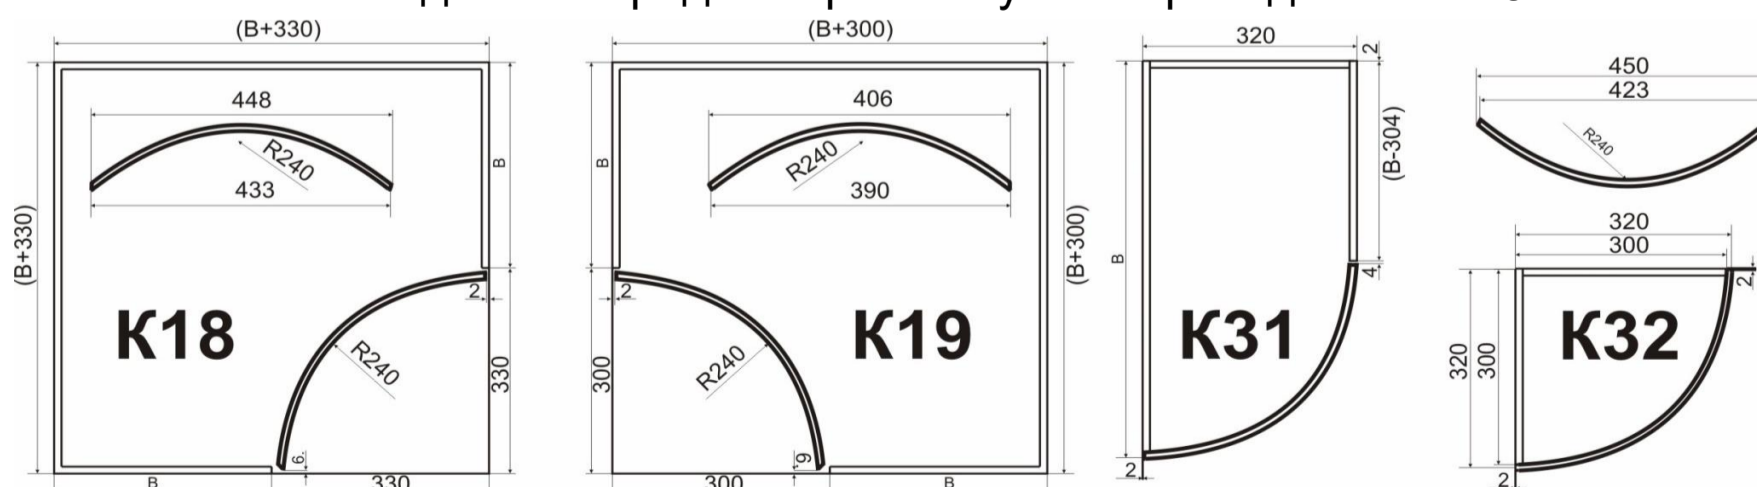

Существует система скидок.

При оформлении заявки в бланке заказа необходимо указывать **готовый размер фасада**.

Фасад изготавливается на **МДФ 18мм**. Тыльная сторона облицована компенсатором 0,5мм от Senosan.

Минимальные размеры допустимые к оклейке на линии: длина 120, ширина 70.

Толщина фасада 19,5мм (+/-0,3мм).

*При расходе кромки более 15 м.пог./м2 стоимость просчитывается индивидуально.

Модельный ряд шкафов с гнутыми фасадами R-240мм