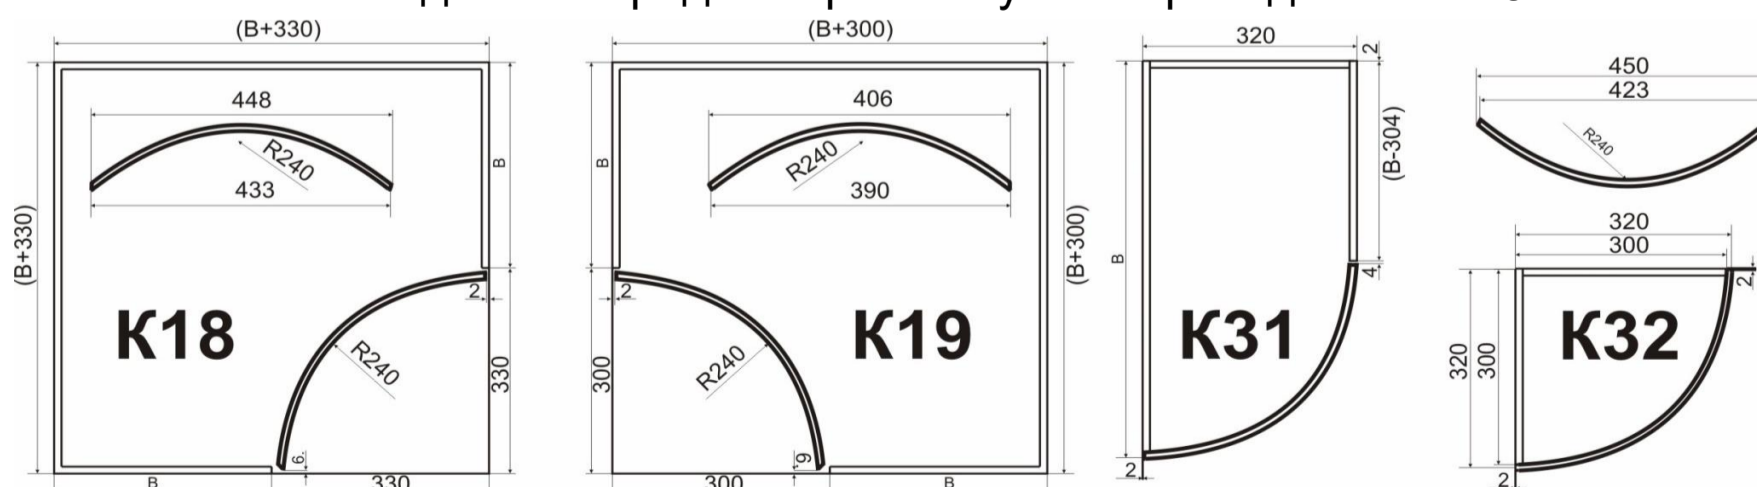

*Декор "81048 007GR" оклеивается только в кромку "REHAU Laser Edelmattlack" с последующей обработкой торца кромки под 45"

Изготавливаем радиусные фасады R240 и R100

Фасад радиусный K32, K31, K18, K19 высотой до 150мм - 66€/шт.

Фасад радиусный K32, K31, K18, K19 высотой до 960мм - 99€/шт.

Фасад радиусный K32, K31, K18, K19 высотой до 1900мм - 198€/шт.

Интегрированная ручка TW-5, TW-7, TW-8, TW-9, RP002, RP003, RP004 - от 18,7€/м.п. (см. прайс - услуги)

Существует система скидок.

При оформлении заявки в бланке заказа необходимо указывать **готовый размер фасада**.

Фасад изготавливается на **МДФ 18мм**. Тыльная сторона облицована компенсатором 0,5мм от Senosan.

Минимальные размеры допустимые к оклейке на линии: длина 120, ширина 120.

Толщина фасада 19,5мм (+/-0,3мм).

*При расходе кромки более 15 м.пог./м2 стоимость просчитывается индивидуально.

Модельный ряд шкафов с гнутыми фасадами R-240мм

Расчет производится в российских рублях по внутреннему курсу. Валютный эквивалент цен указан справочно и не является публичной офертой.