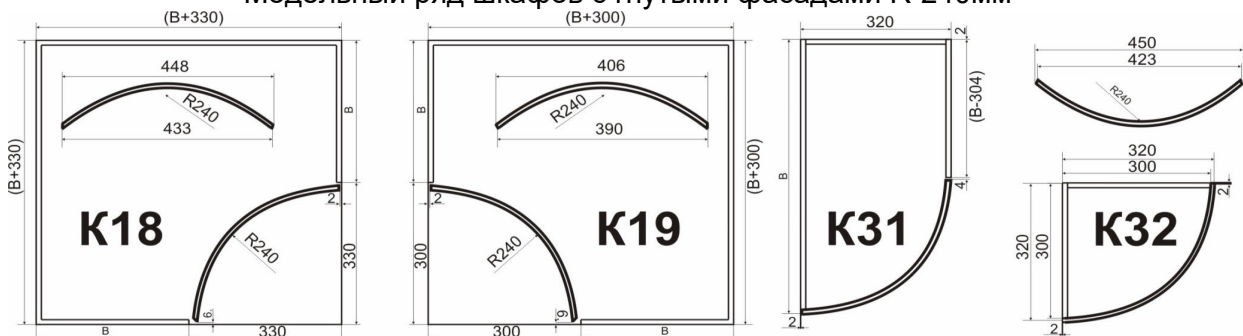

Фасад радиусный K32, K31, K18, K19 высотой до 150мм - 66€/шт.

Фасад радиусный K32, K31, K18, K19 высотой до 960мм - 99€/шт.

Фасад радиусный K32, K31, K18, K19 высотой до 1900мм - 198€/шт.

Интегрированная ручка TW-5, TW-7, TW-8, TW-9, TW-14, TW-45, RP002, RP003, RP004 - от 18,7€/м.п. (см. прайс - услуги)

При оформлении заявки в бланке заказа необходимо указывать **готовый размер фасада**.

Фасад изготавливается на **МДФ 18мм**. Лицевой материал с двух сторон.

Толщина фасада 18,6мм (+/-0,3мм).

Минимальные размеры допустимые к оклейке на линии: длина 120, ширина 120.

*При расходе кромки более 15 м.пог./м2 стоимость просчитывается индивидуально.

Модельный ряд шкафов с гнутыми фасадами R-240мм

Расчет производится в российских рублях по внутреннему курсу. Валютный эквивалент цен указан справочно и не является публичной офертой.