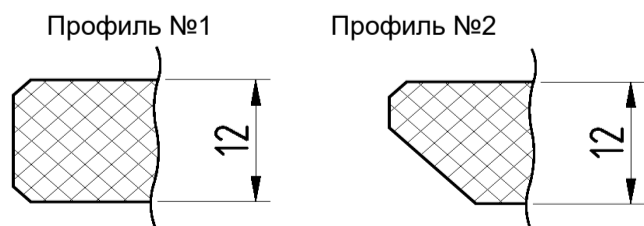

*ВНИМАНИЕ! Декоры 2ой группы имеют одностороннее тиснение.

Вклейка мойки подстольного монтажа - 88 EUR/шт.

Вклейка мойки подстольного/настольного монтажа в четверть - 237,6 EUR/шт.

Покупка компакт плиты половиной листа 4200*680мм - наценка 20%

*метр погонный шириной до 680мм. При ширине более 680мм стоимость удваивается. Остатки не отгружаем. В стоимость включено: форматирование в размер, еврозапил с фрезеровками под стяжки и пазами в торце, профилирование торцов (2 типа: №1 - фаска+фаска, №2 - фаска+45"), фрезеровка отверстий под бытовую технику и мойку, упаковка в картон с защитным профилем по периметру.

Минимальный размер: компакт плита: 150*100; фасад: 150*100; стеновая панель 150*100.

Максимальный размер: компакт плита: 4180*1380; фасад: 3020*1270; стеновая панель: 2770*1270.

Фасад изготавливается на МДФ 18мм. Тыльная сторона облицована компенсационным белым пластиком.

Толщина фасада 19,3мм (+/-0,3мм).

Стеновая панель изготавливается на МДФ 10мм. Тыльная сторона облицована компенсационным белым пластиком.

Минимальные размеры допустимые к оклейке на линии: длина 120, ширина 120

При заказе менее 0,5 м.кв. стоимость просчитывается индивидуально.

*При заказе размеров нетипичных кухонным фасадам стоимость просчитывается индивидуально.