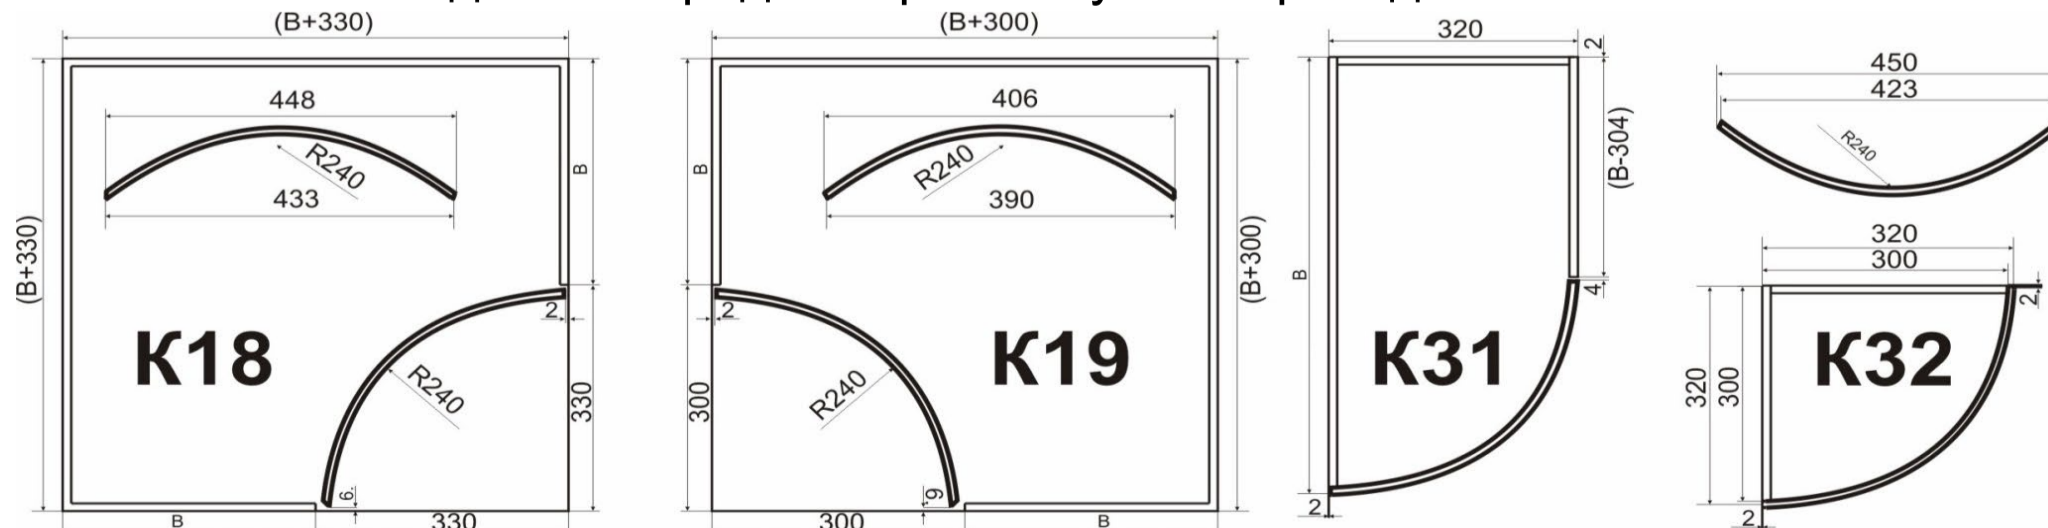

Интегрированная ручка TW-5, TW-7, TW-8, TW-9, RP002, RP003, RP004 - от 18,7€/м.п. (см. прайс - услуги)

При оформлении заявки в бланке заказа необходимо указывать **готовый размер фасада**.

Фасад изготавливается на **МДФ 18мм**. Тыльная сторона облицована компенсационным пластиком HPL (белым или в цвет)

Толщина фасада 19,6мм (+/-0,3мм).

Минимальные размеры допустимые кклейке на линии: длина 120, ширина 120.

\*При расходе кромки более 15 м.пог./м2 стоимость просчитывается индивидуально.

### Модельный ряд шкафов с гнутыми фасадами R-240мм

Расчет производится в российских рублях по внутреннему курсу. Валютный эквивалент цен указан справочно и не является публичной офертой.