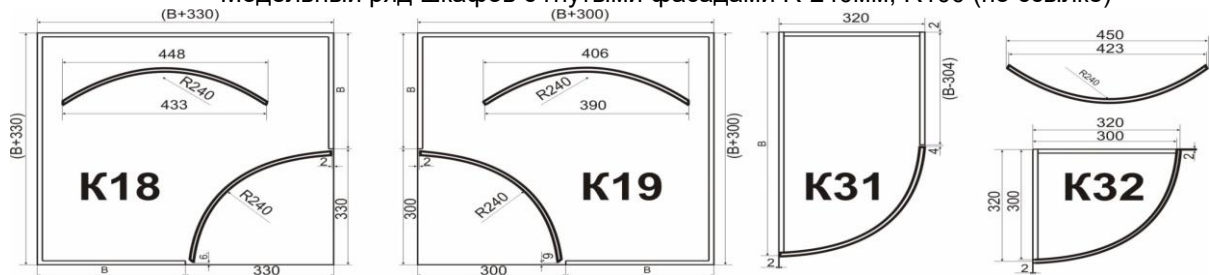

Толщина фасада 19,5 мм(+/-0,3мм).

**Минимальные размеры допустимые к оклейке на линии: длина 120, ширина 120. Максимальный размер: 2770\*1270**

\*При заказе менее 0,5 м.кв. нетипичных кухонных фасадов или в случае, когда погонаж кромки свыше 15 метров на 1 м2 детали - стоимость просчитывается индивидуально.

### Модельный ряд шкафов с гнутыми фасадами R-240мм, R100 (по ссылке)

Расчет производится в российских рублях по внутреннему курсу. Цены указаны справочно и не являются публичной офертой. ©