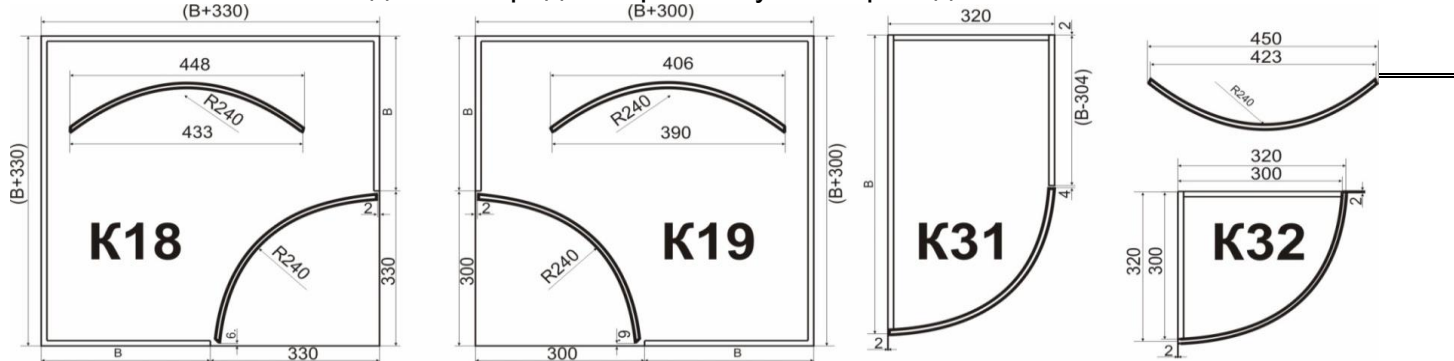

При оформлении заявки в бланке заказа необходимо указывать готовый размер фасада.

Фасад изготавливается на МДФ 18мм. Тыльная сторона прямого фасада в цвет (матовая), радиусного - белая

Толщина фасада 18мм

Минимальные размеры допустимые к оклейке на линии: длина 120, ширина 120. Максимальный размер: 2720*1190

*При заказе менее 0,5 м.кв. нетипичных кухонных фасадов или в случае, когда погонаж кромки свыше 15 метров на 1 м2 детали - стоимость просчитывается индивидуально.

Модельный ряд шкафов с гнутыми фасадами R-240мм

Расчет производится в российских рублях по внутреннему курсу. Цены указаны справочно и не является публичной офертой.