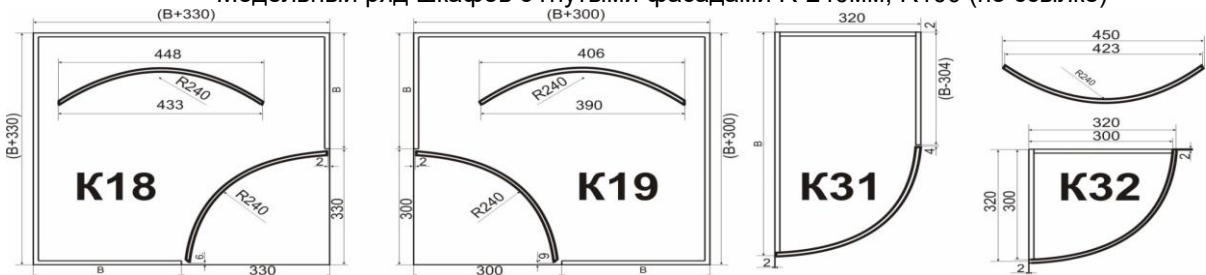

Подбор по текстуре: +20%

Фрезеровка под петли: в прямом - 1€/шт. в К31, К32 - 3€/шт.; в К18, К19 - 6€/шт.;

При оформлении заявки в бланке заказа необходимо указывать готовый размер фасада.

Фасад изготавливается на МДФ 18мм. Тыльная сторона белая или в цвет компенсационным пластиком 0,5мм от Senosan

Толщина фасада 19,5 мм(+/-0,3мм).

Минимальные размеры допустимые к оклейке на линии: длина 120, ширина 120. Максимальный размер: 2770\*1270

\*При заказе менее 0,5 м.кв.нетипичных кухонных фасадов или в случае, когда погонаж кромки свыше 15 метров на 1 м2 детали - стоимость просчитывается индивидуально.

### Модельный ряд шкафов с гнутыми фасадами R-240мм, R100 (по ссылке)

Расчет производится в российских рублях по внутреннему курсу. Цены указаны справочно и не являются публичной офертой.