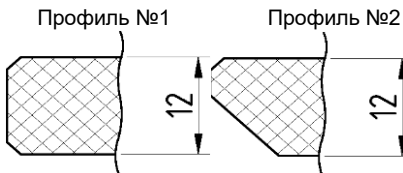

Минимальный размер: 150\*100

Максимальный размер: 4180\*1280

Половина листа рассчитывается - Лист/2 + 20%

Шкант плоский – 0,3евро/шт.

Стяжка для компакт плиты К TOP, L-100мм (2 шт.) – 3,6евро/компл.

Сервисный набор для евро-стыка (антиадгезив 20г, клей 100г, салфетка, очистительная жидкость 500г) – 39 евро/комплект

Фасад изготавливается на **МДФ 18мм**. Тыльная сторона облицована компенсационным белым пластиком.

Толщина фасада 19,3мм (+/-0,3мм).

Минимальные размеры допустимые к оклейке на линии: длина 120, ширина 210