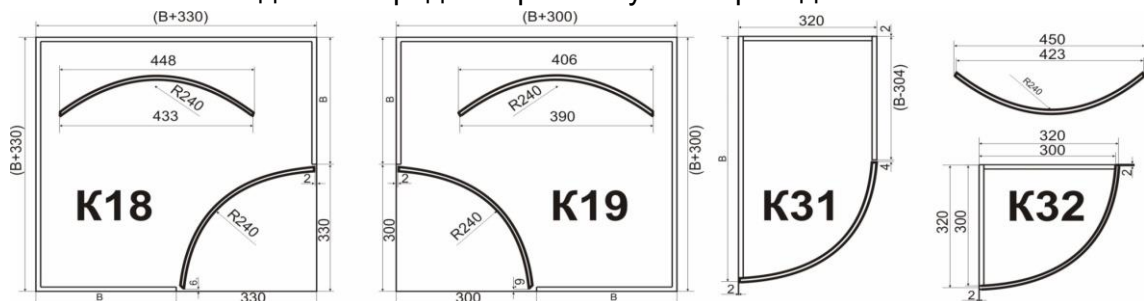

Фасад радиусный K32, K31, K18, K19 высотой до 1900мм - 161€/шт.

При оформлении заявки в бланке заказа необходимо указывать **готовый размер фасада**. Максимальный размер фасада - 2770 \* 1270 □

Фасад изготавливается на **МДФ 18мм**. Тыльная сторона облицована компенсационным белым полистиролом Senosan.

Толщина фасада 19,5мм (+/-0,3мм).

\*При заказе менее 0,5 м.кв. нетипичных кухонных фасадов или в случае, когда погонаж кромки свыше 15 метров на 1 м2 детали - стоимость просчитывается индивидуально.

Минимальные размеры допустимые к оклейке на линии: длина 100, ширина 210;

## Модельный ряд шкафов с гнутыми фасадами R-240мм

Расчет производится в российских рублях по внутреннему курсу. Цены указаны справочно и не является публичной офертой. □