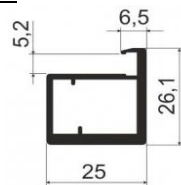

ПРОФИЛЬ MF20; MF30

цветовая гамма (A18; A05)