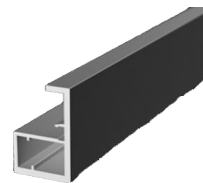

ПРОФИЛЬ с ручкой MF21; MF31