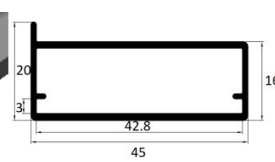

ПРОФИЛЬ Z1

цветовая гамма (A18; A16; AB05; AB20; AB06; AB00; A06; A00; A07; P11)

ПРОФИЛЬ Z4

цветовая гамма (A18; A16; AB05; AB20; AB06; AB00; A06; A00; A07; P11)

ПРОФИЛЬ Z12

цветовая гамма (A18; A16; AB05; AB20; AB00; A06; A00; A07; P11)

ПРОФИЛЬ Z17

цветовая гамма (AB00; AB05)

* Размер алюминиевого фасада ограничен размерами стекла

Фрезеровка под петли: 80р. (1 отверстие);
Фрезеровка под петли в z1, mf20: 230р. (1 отверстие);
Сверление отверстий в стекле под ручки: 110р. (1 отверстие)