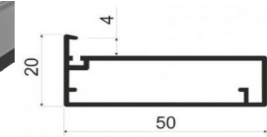

ПРОФИЛЬ Z1

цветовая гамма (A18; A16; AB05; AB20; AB06; AB00; A06; A00; A07; P11)

ПРОФИЛЬ Z4

цветовая гамма (A18; A16; AB05; AB20; AB06; AB00; A06; A00; A07; P11)

ПРОФИЛЬ Z12

цветовая гамма (A18; A16; AB05; AB20; AB00; A06; A00; A07; P11)

ПРОФИЛЬ Z17

цветовая гамма (AB00; AB05)

* Размер алюминиевого фасада ограничен размерами стекла

Фрезеровка под петли: 80р. (1 отверстие);
Фрезеровка под петли в z1, mf20: 230р. (1 отверстие);
Сверление отверстий в стекле под ручки: 110р. (1 отверстие)