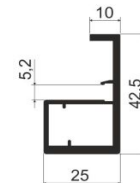

ПРОФИЛЬ с ручкой MF21; MF31

A18 - титан