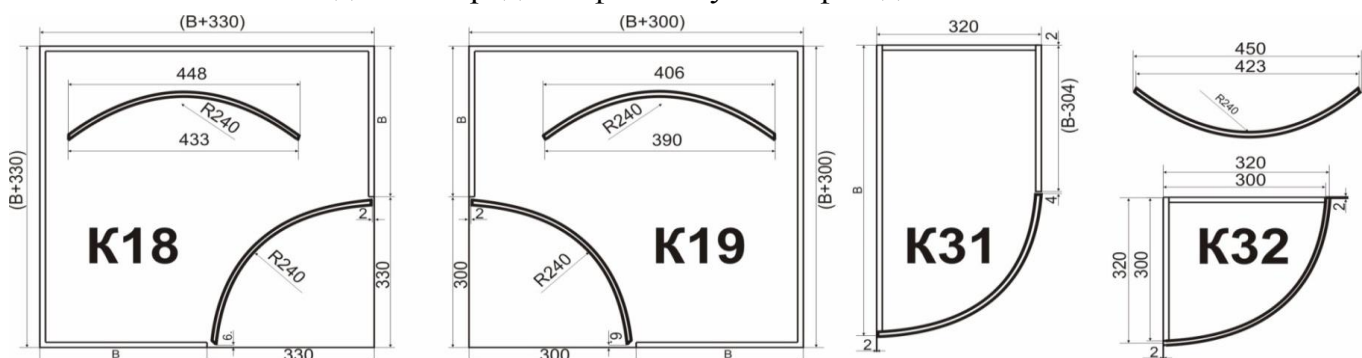

7 970

При заказе менее 1 м² стоимость просчитывается индивидуально.

Фасад радиусный высотой до 150мм - **6163р/шт.**;

Фасад радиусный высотой до 960мм - **9244р/шт.**;

Фасад радиусный высотой до 1900мм - **18488р/шт.**;

Фрезеровка под петли: в прямом - **87р/шт.**;

в K31, K32 - **174р/шт.**; в K18, K19 - **348р/шт.**;

Подбор по текстуре: **+20%**;

Минимальные размеры допустимые к оклейке на линии: длина 100, ширина 70;

Максимальный размер: 2720*1190;

Толщина фасадов - 18мм;

Обратная сторона радиусного фасада белого цвета;

Обратная сторона прямого фасада в цвет плиты (матовая).

Скидки:

10% - при оплате заказа 50%

20% - при оплате заказа 100%

Скидки действительны на условиях постоянного сотрудничества.

Профильная ручка от 146 мм - schüco 901304 (U-образная),

schüco 901307 (L-образная), schüco 901106 (C-образная),

boyard гр002 (C-образная), boyard гр003 (L-образная),

boyard гр004 (U-образная) - **2870р.** / м.пог.

Профильная ручка до 146мм - **1065р.** / шт.

Профильная ручка / угловой элемент - **2125р.** / шт.

Модельный ряд шкафов с гнутыми фасадами R-240мм

Расчет производится в российских рублях. Отгрузка со склада в г. Москва, ул. 6-я Радиальная, д.17, этаж 1