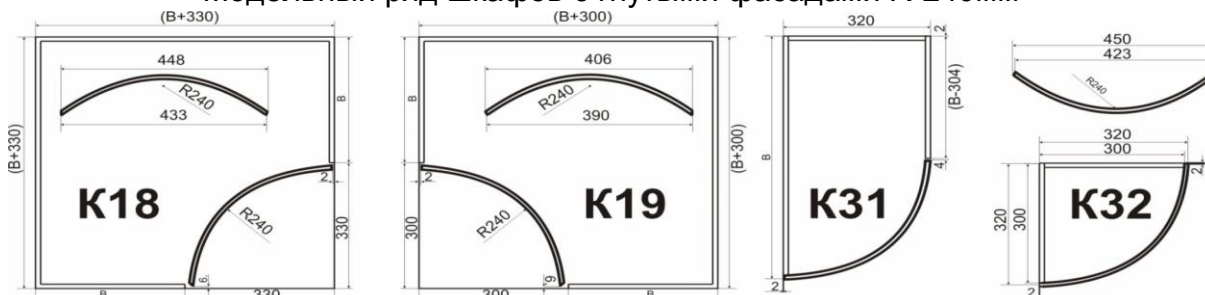

## Модельный ряд шкафов с гнутыми фасадами R-240мм

Расчет производится в российских рублях. Отгрузка со склада г.Москва, ул. 6-я Радиальная, 17