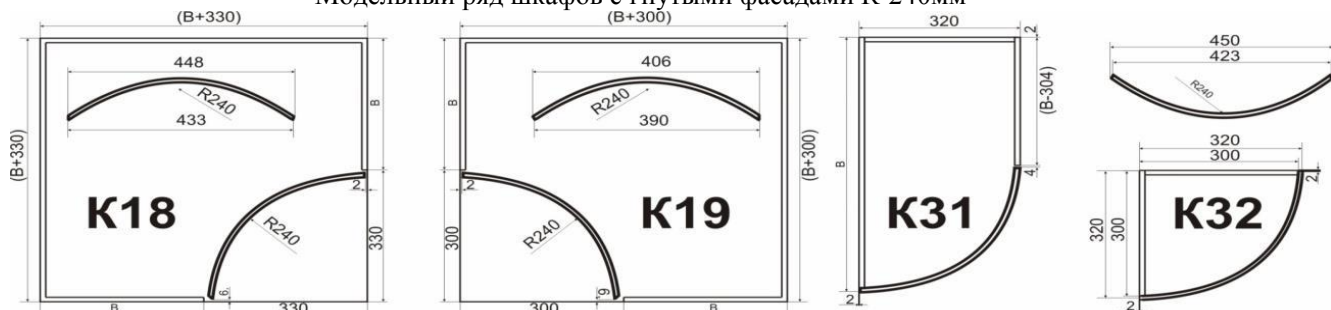

Минимальные размеры допустимые к оклейке на линии: длина 100, ширина 70

Максимальный размер: 3020*1270

Подбор по текстуре: +20%

Оклейка кромкой REHAU 3DMagic +1508 р./м.кв. к глянцевому фасаду

Фасад радиусный K32, K31, K18, K19 высотой до 1500мм - 4006р./шт.

boyard гр003 (L-образная), boyard гр004 (U-образная) - 2870р. / м.пог.

Профильная ручка до 146мм - 1065р./шт.

Профильная ручка / угловой элемент - 2125р./шт.

Фасад изготавливается на МДФ 18мм. Тыльная сторона облицована компенсационным белым пластиком.

Толщина фасада 19,2-19,4мм (+/-0,3мм).

Стоимость указана с учетом распыла в размер.

При заказе менее 0,5 м.кв. стоимость просчитывается индивидуально.

Модельный ряд шкафов с гнутыми фасадами R-240мм

Расчет производится в российских рублях. Склад находится: г.Москва, ул. 6-я Радиальная, д.17, этаж 1