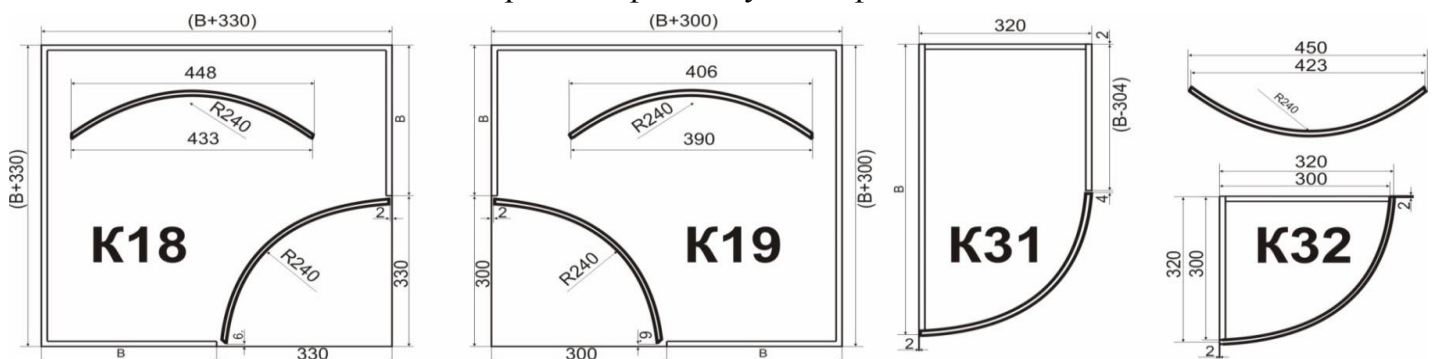

7970р.

При заказе менее 1м² стоимость просчитывается индивидуально.

Фасад радиусный высотой до 150мм - **6163р./шт.**;
 Фасад радиусный высотой до 960мм - **9244р./шт.**;
 Фасад радиусный высотой до 1900мм - **18488р./шт.**;
 Фрезеровка под петли: в прямом - **87р./шт.**;
 в К31, К32 - **174р./шт.**; в К18, К19 - **348р./шт.**;
 Подбор по текстуре: **+20%**;

Минимальные размеры допустимые к оклейке на линии: длина 100, ширина 70;

Максимальный размер: 2720*1190;
 Толщина фасадов - 18мм;

Обратная сторона радиусного фасада белого цвета;
 Обратная сторона прямого фасада в цвет плиты (матовая).

Модельный ряд шкафов с гнутыми фасадами R-240мм

Расчет производится в российских рублях. Отгрузка со склада в г.Москва, ул. 6-я Радиальная, д.17, этаж 1.