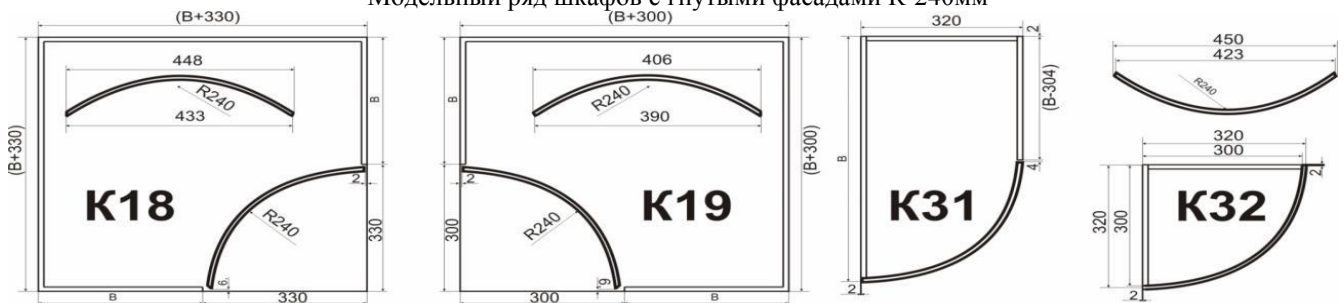

Минимальные размеры допустимые к оклейке на линии: длина 100, ширина 70

Максимальный размер: 3020*1270

Подбор по текстуре: +20%

Оклейка кромкой RENAУ 3DMagic +1508 р./м.кв. к гляцевому фасаду

Фасад радиусный K32, K31, K18, K19 высотой до 1500мм - 3770р./шт.

Толщина фасада 19,2-19,4мм (+/-0,3мм).

Стоимость указана с учетом распила в размер.

При заказе менее 0,5 м.кв. стоимость просчитывается индивидуально.

Модельный ряд шкафов с гнутыми фасадами R-240мм

Расчет производится в российских рублях. Склад находится: г.Москва, ул. 6-я Радиальная, д.17, этаж 1