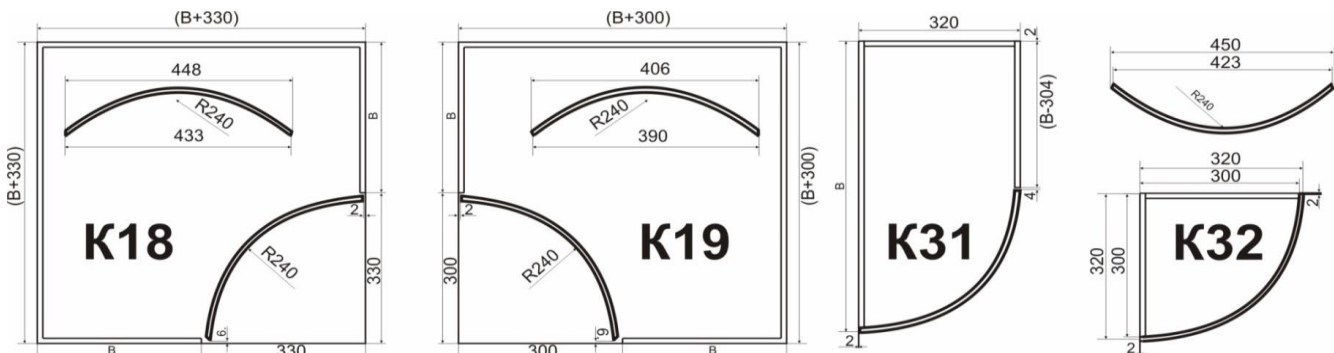

АКЦИЯ* 5999р.

* Скидки на акцию не действуют!

При заказе менее 1м² стоимость просчитывается индивидуально.

Фасад радиусный высотой до 150мм - **5800р./шт.**;
Фасад радиусный высотой до 960мм - **8700р./шт.**;
Фасад радиусный высотой до 1900мм - **17400р./шт.**;
Фрезеровка под петли: в прямом - **82р./шт.**;
в K31, K32 - **164р./шт.**; в K18, K19 - **328р./шт.**;
Подбор по текстуре: +20%;

Минимальные размеры допустимые к оклейке на линии: длина 100, ширина 70;

Максимальный размер: 2720*1190;
Толщина фасадов - 18мм;
Обратная сторона радиусного фасада белого цвета;
Обратная сторона прямого фасада в цвет плиты (матовая).

Скидки:
- от 15 м.кв./месяц - **10%**;
- от 30 м.кв./месяц - **20%**;
- от 100 м.кв./месяц - цена договорная;
Скидки действительны по факту 100% предоплаты на условиях постоянного сотрудничества.

Срок изготовления: 22 рабочих дней.

Модельный ряд шкафов с гнутыми фасадами R-240мм

Расчет производится в российских рублях. Отгрузка со склада в г.Москва, ул. 6-я Радиальная, д.17, этаж 1.