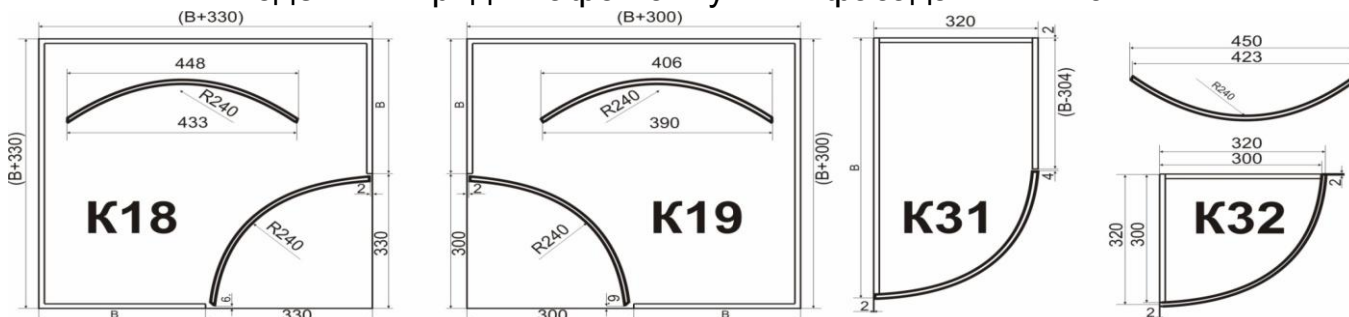

Акриловый фасад (суперматовый)

SENOSON

a member of klepsch group

Артикул	Название	Кромка			В кромке REHAU Laser Edelmattlack	В кромке REHAU Standart Edelmattlack
		Laser, мм	Standart, мм	Standart, мм		
11082 TopMatt	Белый матовый	1,2мм	78997	1,0мм	7 668 <i>LASER</i> → *	6 804
1982 TopMatt	Белый матовый	1,2мм	91470	1,0мм		
7496 TopMatt	Ваниль матовый	1,2мм	140348	1,0мм		
7498 TopMatt	Бежевый матовый	1,0мм	77002	0,8мм		
8421 TopMatt	Черный матовый	1,2мм	3047W	1,0мм		
85383 TopMatt	Серый графит матовый	1,2мм	140337	1,0мм		
85468 TopMatt	Кашемир матовый	1,2мм	140342	1,0мм		

Скидки:

- от 15 м.кв./месяц - **10%**;
- от 30 м.кв./месяц - **20%**;
- от 100 м.кв./месяц - **цена договорная**;

Скидки действительны по 100% предоплате на условиях постоянного сотрудничества

Фасад радиусный К32, К31, К18, К19 высотой до 150мм - **3888р./шт.**

Фасад радиусный К32, К31, К18, К19 высотой до 960мм - **6048р./шт.**

Фасад радиусный К32, К31, К18, К19 высотой до 1900мм - **12096р./шт.**

Фрезеровка под петли: пря, мой фасад - 82р./шт., к31, к32 - 164р./шт., к18, к19 - 328р./шт.

Фасад изготавливается на **МДФ 18мм**. Тыльная сторона облицована компенсационным белым полистиролом Senosan.

Толщина фасада 19,2-19,6мм (+/-0,3мм).

*При заказе менее 0,5 м.кв. стоимость просчитывается индивидуально

Модельный ряд шкафов с гнутыми фасадами R-240мм

Расчет производится в российских рублях. Отгрузка со склада г.Москва, ул. 6-я Радиальная, 17, строение 3