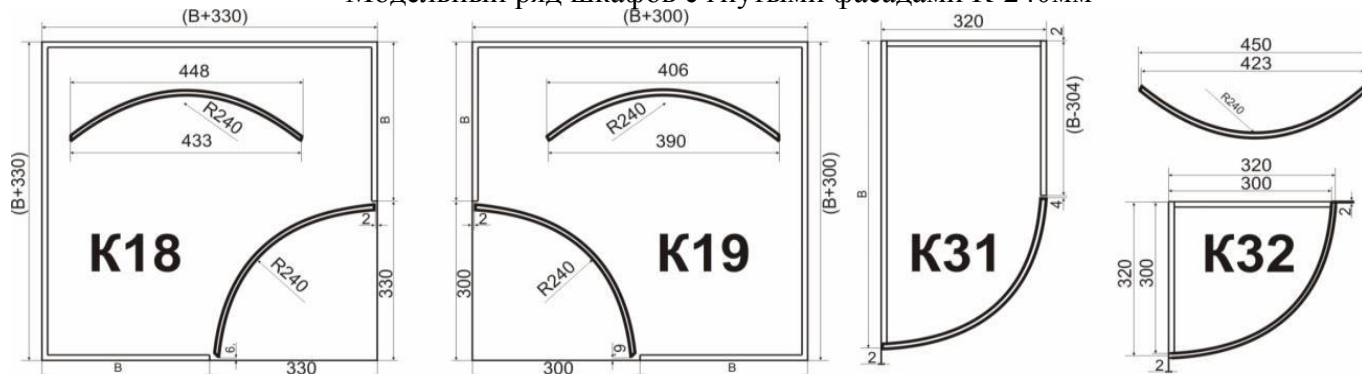

Минимальные размеры допустимые к оклейке на линии: длина 100, ширина 70

Максимальный размер: 3020*1270

Подбор по текстуре: +20%

Оклейка кромкой RENAУ 3DMagic +1508 р./м.кв. к глянцевому фасаду

Фасад радиусный K32, K31, K18, K19 высотой до 150мм - 3393р./шт.

Толщина фасада 19,2-19,4мм (+/-0,3мм).

Стоимость указана с учетом распила в размер.

При заказе менее 0,5 м.кв. стоимость просчитывается индивидуально.

Модельный ряд шкафов с гнутыми фасадами R-240мм

Расчет производится в российских рублях. Отгрузка со склада в г.Москва!