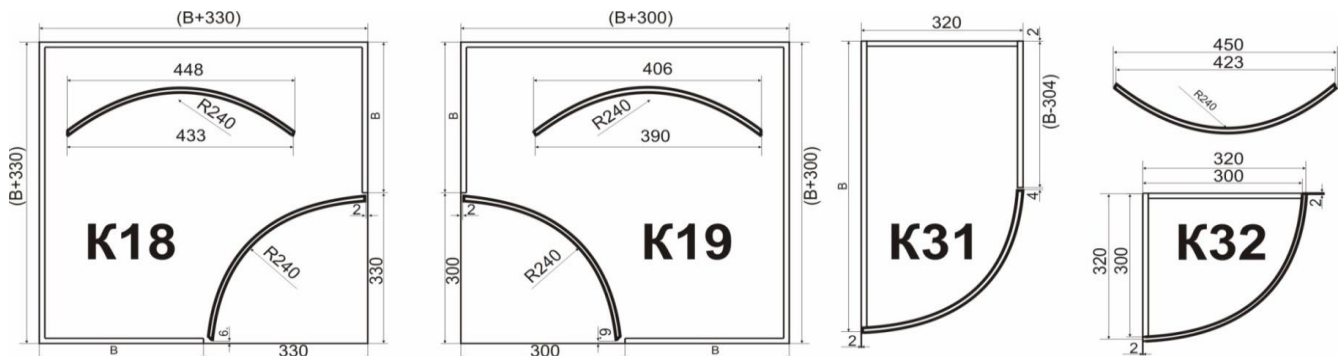

При заказе менее 1м² стоимость просчитывается индивидуально.

Фасад радиусный высотой до 150мм - **5220р./шт.**;

Фасад радиусный высотой до 960мм - **7830р./шт.**;

Фасад радиусный высотой до 1900мм - **15660р./шт.**;

Фрезеровка под петли: в прямом - **30р./шт.**;

в K31, K32 - **90р./шт.**; в K18, K19 - **180р./шт.**;

Подбор по текстуре: **+20%**;

Минимальные размеры допустимые к наклейке на линии: длина 100, ширина 70;

Максимальный размер: 2720*1190;

Толщина фасадов - 18мм;

Обратная сторона радиусного фасада белого цвета;

Обратная сторона прямого фасада в цвет плиты (матовая).

Скидки:

- от 15 м.кв./месяц - **10%**;

- от 30 м.кв./месяц - **20%**;

- 100% предоплата - **цена договорная**;

Скидки действительны по факту 100% предоплаты на условиях постоянного сотрудничества.

Срок изготовления: 25 рабочих дней.

Модельный ряд шкафов с гнутыми фасадами R-240мм

Расчет производится в российских рублях. Отгрузка со склада в г.Москва, ул. 6-я Радиальная, д.17, этаж 1.