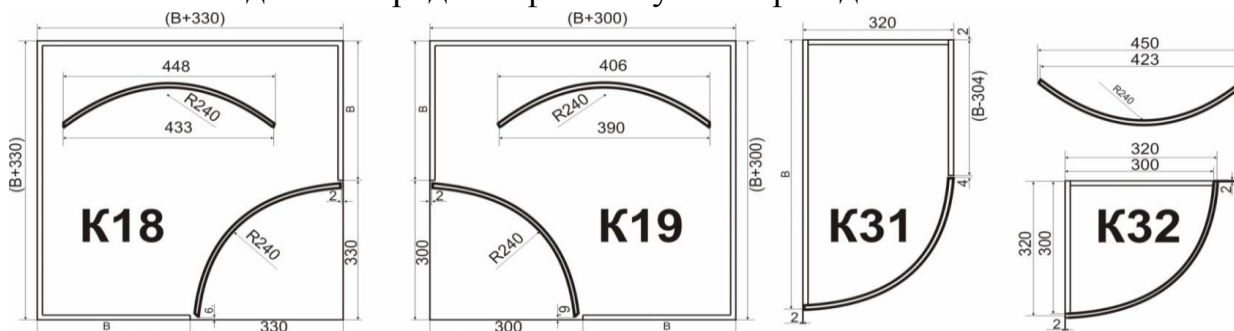

Максимальный размер фасада 2750 x 1250

Минимальные размеры допустимые к оклейке на линии: длина 100, ширина 70

Фасад радиусный K32, K31, K18, K19 высотой до 150мм - **3893р./шт.**  
Фасад радиусный K32, K31, K18, K19 высотой до 920мм - **5751р./шт.**  
Фасад радиусный K32, K31, K18, K19 высотой до 1900мм - **10933р./шт.**  
Дрезеровка под петли: в прямом - **30р./шт.**;  
; K31, K32 - **90р./шт.**; в K18, K19 - **180р./шт.**

Фасад изготавливается на МДФ 18мм. Тыльная сторона облицована компенсационным белым пластиком.

Толщина фасада 19,2-19,6мм (+/-0,3мм).

\*При заказе менее 0,5 м.кв. стоимость просчитывается индивидуально

## Модельный ряд шкафов с гнутыми фасадами R-240мм

Расчет производится в российских рублях. Отгрузка со склада в г.Москва